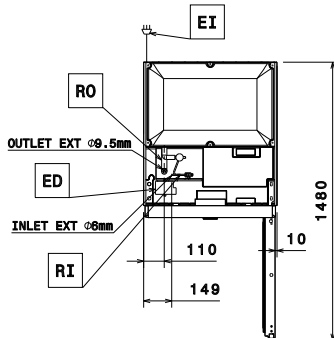

Päältä

Sähkö

Jännite:	220-240 V/1 ph/50/60 Hz
Liitäntäteho, maksimi:	0.17 kW
Liitäntätyyppi:	CE-SCHUKO

Avaintieto

Ovien lkm:	1
Oven saranat:	
Ulkomitat, leveys:	710 mm
Ulkomitat, syvyys:	835 mm
Ulkomitat, syvyys ovet auki:	1480 mm
Ulkomitat, korkeus:	2050 mm
Ovien lukumäärä ja tyyppi:	1 Umpi
Sisämitat (leveys):	560 mm
Sisämitat (syvyys):	707 mm
Sisämitat (korkeus):	1544 mm
Nettopaino:	102 kg
Materiaali, ulkopinnat:	R.S.T. AISI 304 - Din 1.4301
Materiaali, sisäpinnat:	R.S.T. AISI 304 - Din 1.4301
Kapasiteetti:	670 L

Jäähdytystieto

Ohjaustyyppi:	Digitaalinen
Käyttölämpötila Min.:	-22 °C
Käyttölämpötila Max.:	-15 °C
Käyttötila	Puhallus
Sulatusstyyppi	Sähkö

Vastuullisuus

Äänitaso:	45 dBA