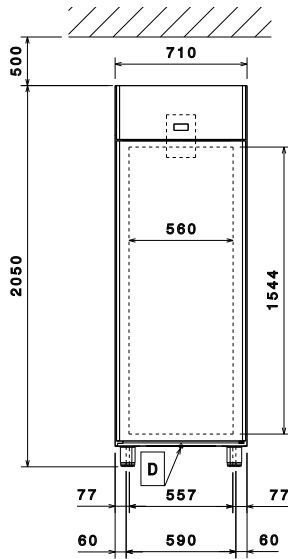

Edestä

Sivulta

EI = Sähköliitäntä
RI = jäähdytysliitäntä, keskuskone
RO = Keskuskoneiliitäntä

Päältä

Sähkö

Jännite:	220-240 V/1 ph/50/60 Hz
Liitäntäteho, maksimi:	0.17 kW
Liitäntätyyppi:	CE-SCHUKO

Avaintieto

Ovien lkm:	1
Oven saranat:	
Ulkomitat, leveys:	710 mm
Ulkomitat, syvyys:	835 mm
Ulkomitat, syvyys ovet auki:	1480 mm
Ulkomitat, korkeus:	2050 mm
Ovien lukumäärä ja tyyppi:	1 Umpi
Sisämitat (leveys):	560 mm
Sisämitat (syvyys):	707 mm
Sisämitat (korkeus):	1544 mm
Nettopaino:	102 kg
Materiaali, ulkopinnat:	R.S.T. AISI 304 - Din 1.4301
Materiaali, sisäpinnat:	R.S.T. AISI 304 - Din 1.4301
Kapasiteetti:	670 L

Jäähdytystieto

Ohjaustyyppi:	Digitaalinen
Käyttölämpötila Min.:	-22 °C
Käyttölämpötila Max.:	-15 °C
Käyttötila	Puhallus
Sulatusstyyppi	Sähkö

Vastuullisuus

Äänitaso:	45 dBA